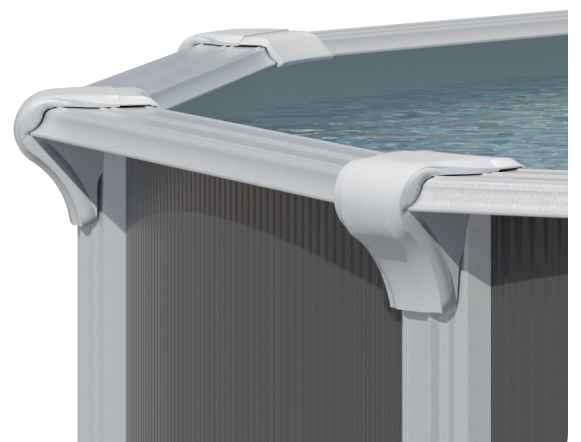

La modernité du coloris anthracite,
la solidité du métal

The modernity of the anthracite colour,
combined to the solidity of the metal