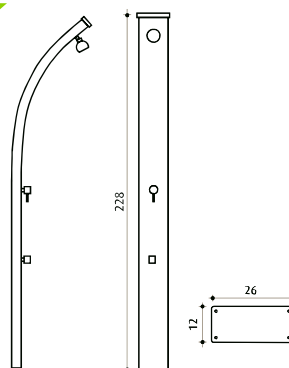

Matériaux	Aluminium	Dimensions socle	26 x 12 cm
Poids	11,5 kg	Kit de fixation	Inclus
Capacité	30 L	Garantie	2 ans
Hauteur	228 cm		

Le design contemporain de la douche solaire Spring s'intégrera parfaitement à tous les jardins et terrasses. Conçue entièrement en aluminium et en inox (selon modèle), cette douche est proposée en 6 coloris.